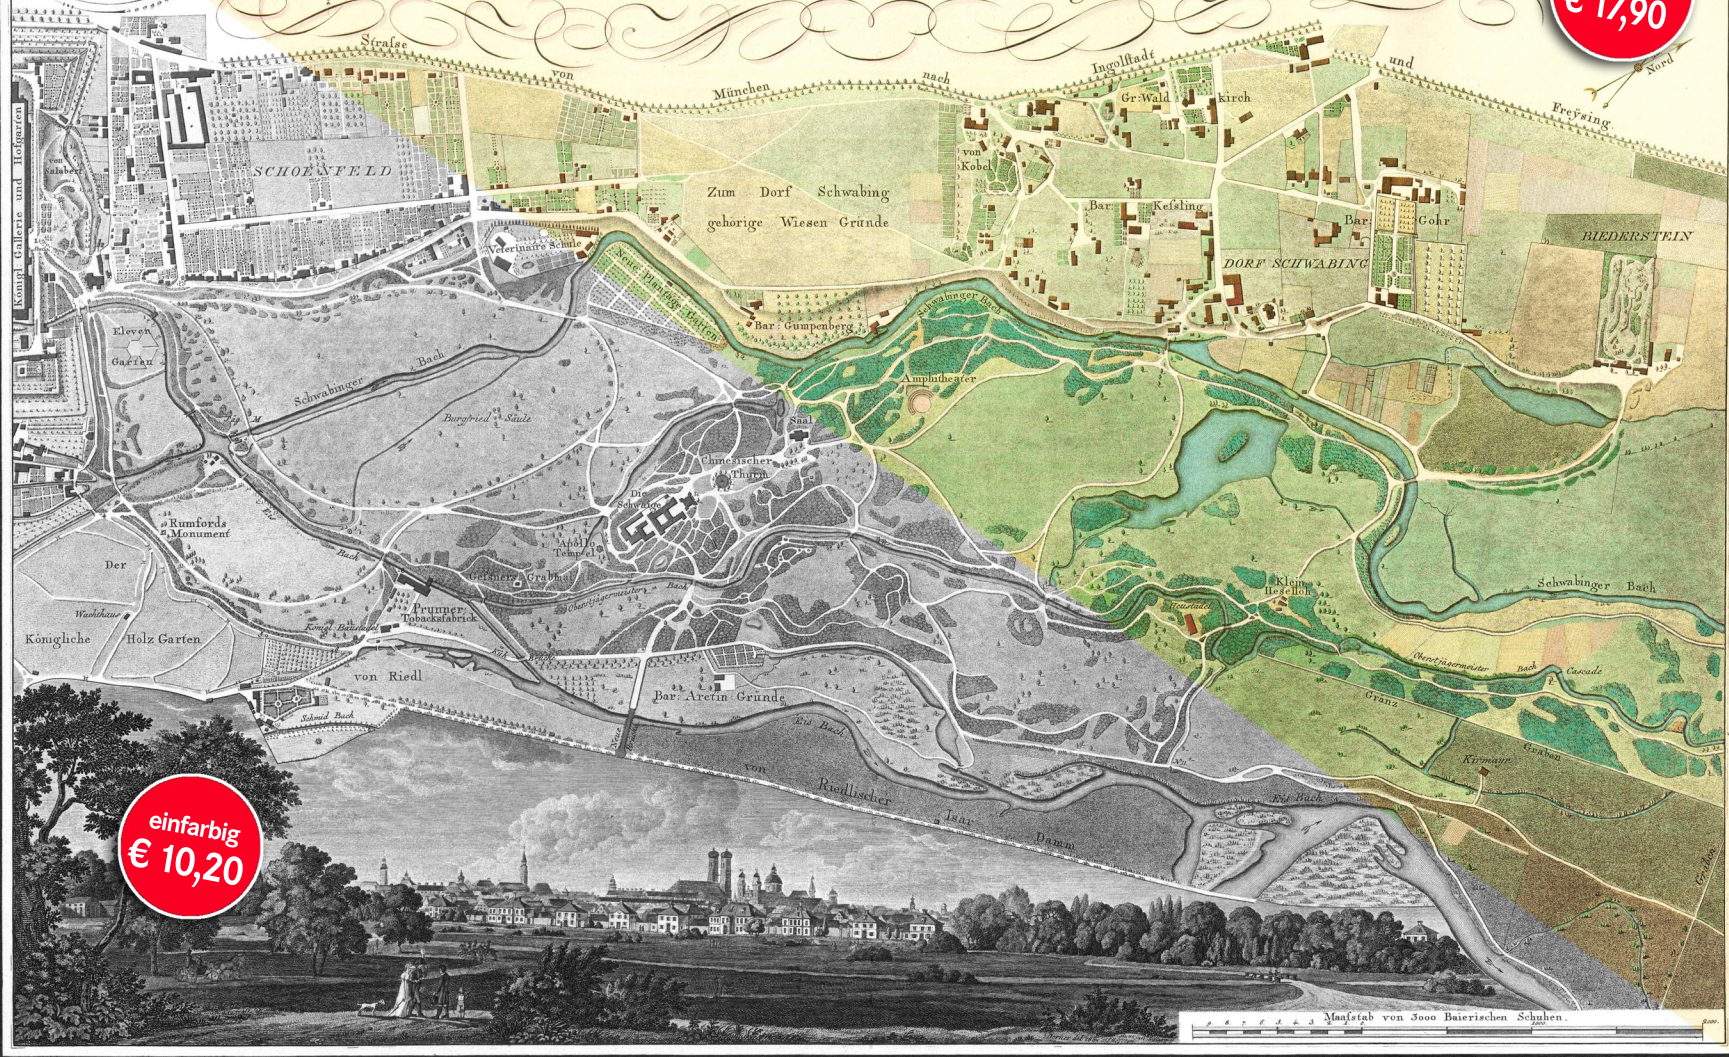

Der ENGLISCHE GARTEN bey München

mehrfarbig
€ 17,90

einfarbig
€ 10,20

Auf allerhöchsten Befehl herausgegeben von der Königlich bairischen Direction des topographischen Bureau.